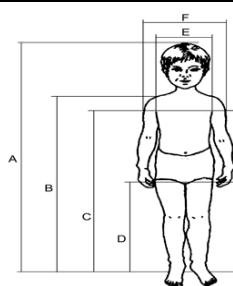

INFORMATIONS DE L'UTILISATEUR:

Utilisateur:
Adresse:
Code Postal:
Ville:
Email:
Diagnostic:

Age:
Poids: kg
Taille: cm

INFORMATIONS STRUCTURE:

Prescripteur:
Nom / Structure:
Tel / Email:

REFERENCE CROCODILE:

	Désignation	PRIX HT	PRIX TTC	CODE LPPR	MONTANT LPPR
☐	02376 CROCODILE T.2	984,00 €	1 082,40 €	(a)	53,81 €
☐	02376-N CROCODILE T.2 NOIR	984,00 €	1 082,40 €	(a)	53,81 €

REFERENCES ACCESSOIRES:

	Désignation		PRIX HT	PRIX TTC
☐	02382 DOSSIER		253,00 €	278,30 €
☐	02383 CALES DE HANCHES		495,00 €	544,50 €
☐	02378 CULOTTE CROCODILE T.2		253,00 €	278,30 €
☐	02385 SIEGE ESCAMOTABLE		342,00 €	376,20 €
☐	02385-N SIEGE ESCAMOTABLE CROCODILE T,2 NOIR		342,00 €	376,20 €
☐	23802 SUPPORTS D'AVANT BRAS**		513,00 €	564,30 €
☐	02372 FREINS A MAINS**		289,00 €	317,90 €
☐	C2388 KIT DE COMBINAISON DES FREINS A MAINS + SUPPORTS D AVANT BRAS T2**		253,00 €	278,30 €

**Attention: Si vous avez coché les références 023802 + 02372, il faut impérativement prendre la référence C2388

☐	02381 KIT ANTI-BASCULE CROCODILE T.0/1/2		418,00 €	459,80 €
☐	02386 SAC POUR CROCODILE T.0/1/2		102,00 €	112,20 €

TVA 10%